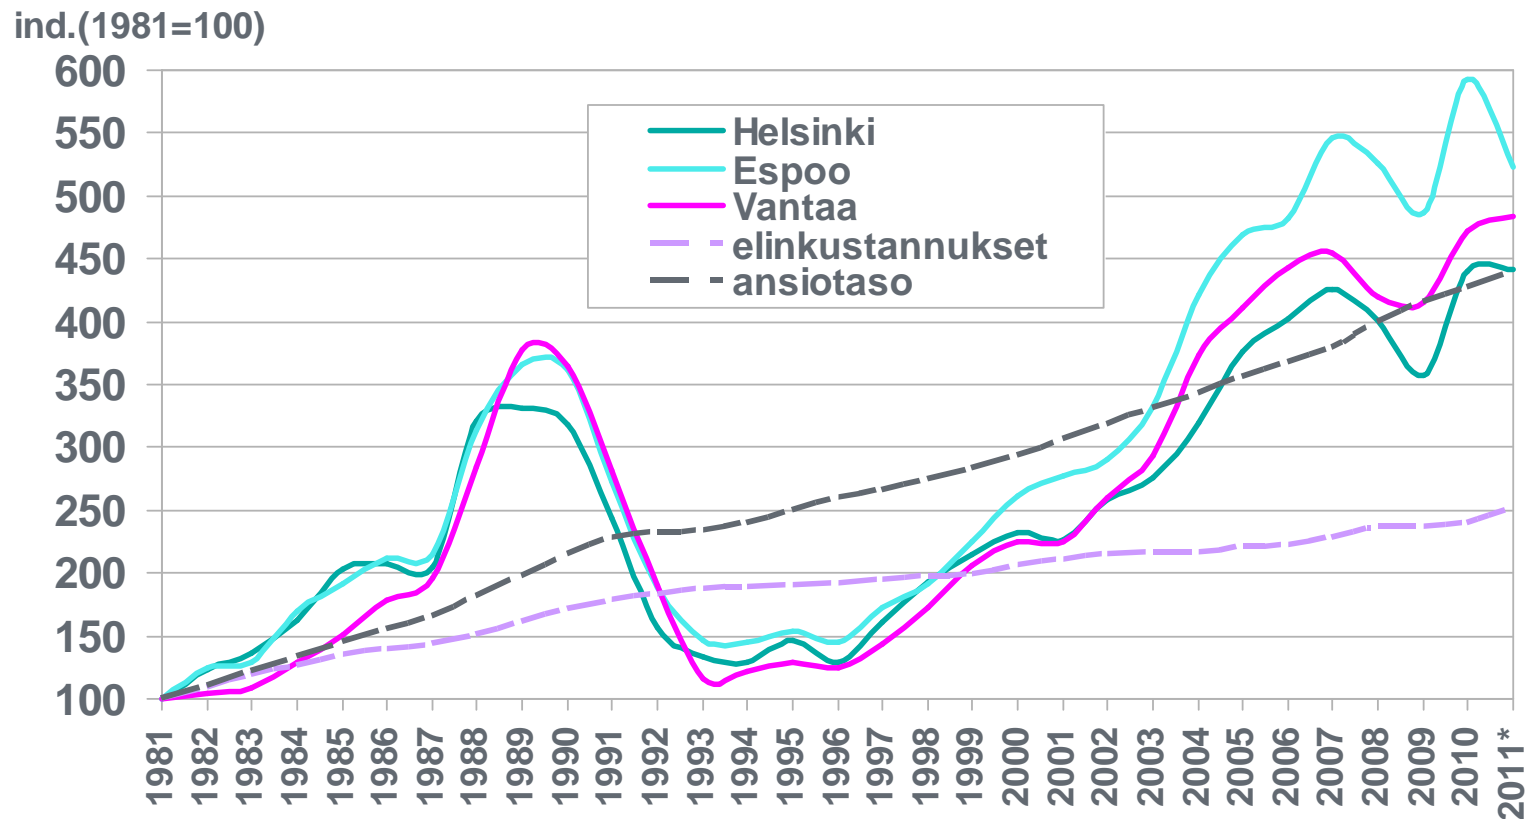

# Pääkaupunkiseudun asemakaavoitettujen pientalotonttien reaalihintojen kehitys pitkällä aikavälillä

Tietolähteenä kunnista kerätyt kauppahintatiedot. Vuoden 2011 tiedot laskettu syyskuun loppuun mennessä toteutuneista kaupoista. Hinnat on deflatoitu v. 2011 lokakuun hintatasoon.